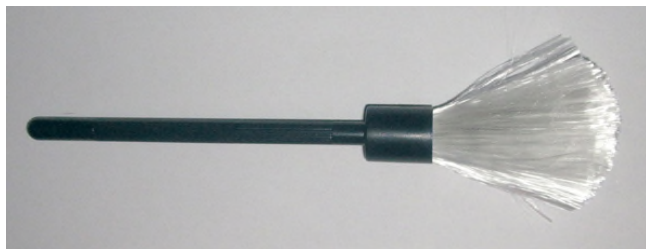

Katalog 2016

PINSEL

Zephyrpinsel „Modell S“

Die Lieferung erfolgt in einer Plastikröhre.

Best.-Nr. 52025

Kohlenstoffpinsel „Modell 2011“

Die Lieferung erfolgt in einer Plastikröhre.

Best.-Nr. 52030

Zephyrpinsel „Das Original“

Bestehend aus ca. 100000 einzelnen Glasfasern. Nach „Einarbeitung“ wohl der beste Pinsel zum Ausarbeiten latenter Fingerabdrücke.

Best.-Nr. 52022

Einweg-Zephyrpinsel

Für diesen Pinsel werden die gleichen Glasfasern, wie beim „Original“ verwendet, jedoch entsprechend weniger, um einen günstigeren Preis zu ermöglichen.

Best.-Nr. 52021

Zephyrpinsel mit Zerstäuber

Der Zerstäuber erlaubt eine genaue Dosierung des Pulvers und erspart das ständige Mitführen von Pulver. Lieferung im Behälter.

Best.-Nr. 52002

Marabupinsel mit Zerstäuber

Der Zerstäuber erlaubt eine genaue Dosierung des Pulvers und erspart das ständige Mitführen von Pulver. Lieferung im Behälter.

Best.-Nr. 52004

Marabupinsel

Feinste Marabufedern schalten die mechanische Reibung beim Ausarbeiten von Fingerabdrücken weitgehend aus.